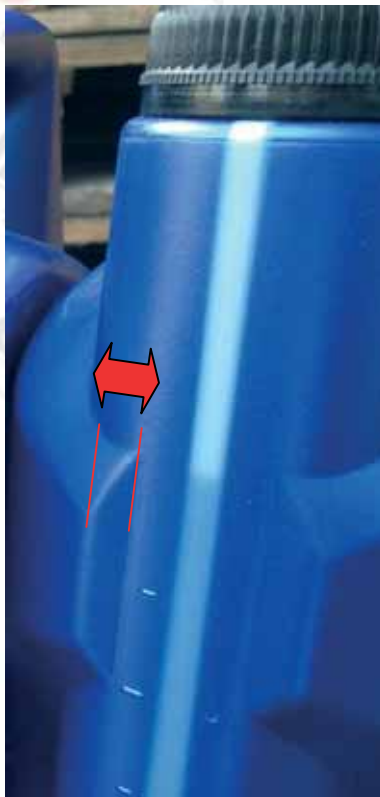

### **Как отличить подделку от оригинала:**

1. В оригинальном продукте край крышки отполированный до блеска. В поддельном продукте крышка имеет однородную структуру пластика сверху крышки и на боковой грани. См. фото ниже:

Оригинальный продукт

Поддельный продукт

2. В поддельном продукте отсутствует зазор между крышкой и канистрой. В оригинальном продукте зазор составляет около 1,5 мм. См. фото ниже:

Оригинальный продукт

Поддельный продукт

3. В поддельном продукте угловая кромка ближе к горловине и внизу канистры имеет широкую структуру (7 мм). В оригинальном продукте кромка ближе к горловине имеет более узкую структуру (4мм). См. фото ниже:

Оригинальный продукт

Поддельный продукт

4. В поддельном продукте на нижней части канистры имеются 3 выпуклые полосы расположенные очень близко друг к другу, которые не доходят до краев канистры на расстоянии 13мм с каждой стороны. В оригинальном продукте эти 3 полосы расположены более широко друг от друга и не доходят до краев канистры на расстоянии 5 мм с каждой стороны. См. фото ниже: